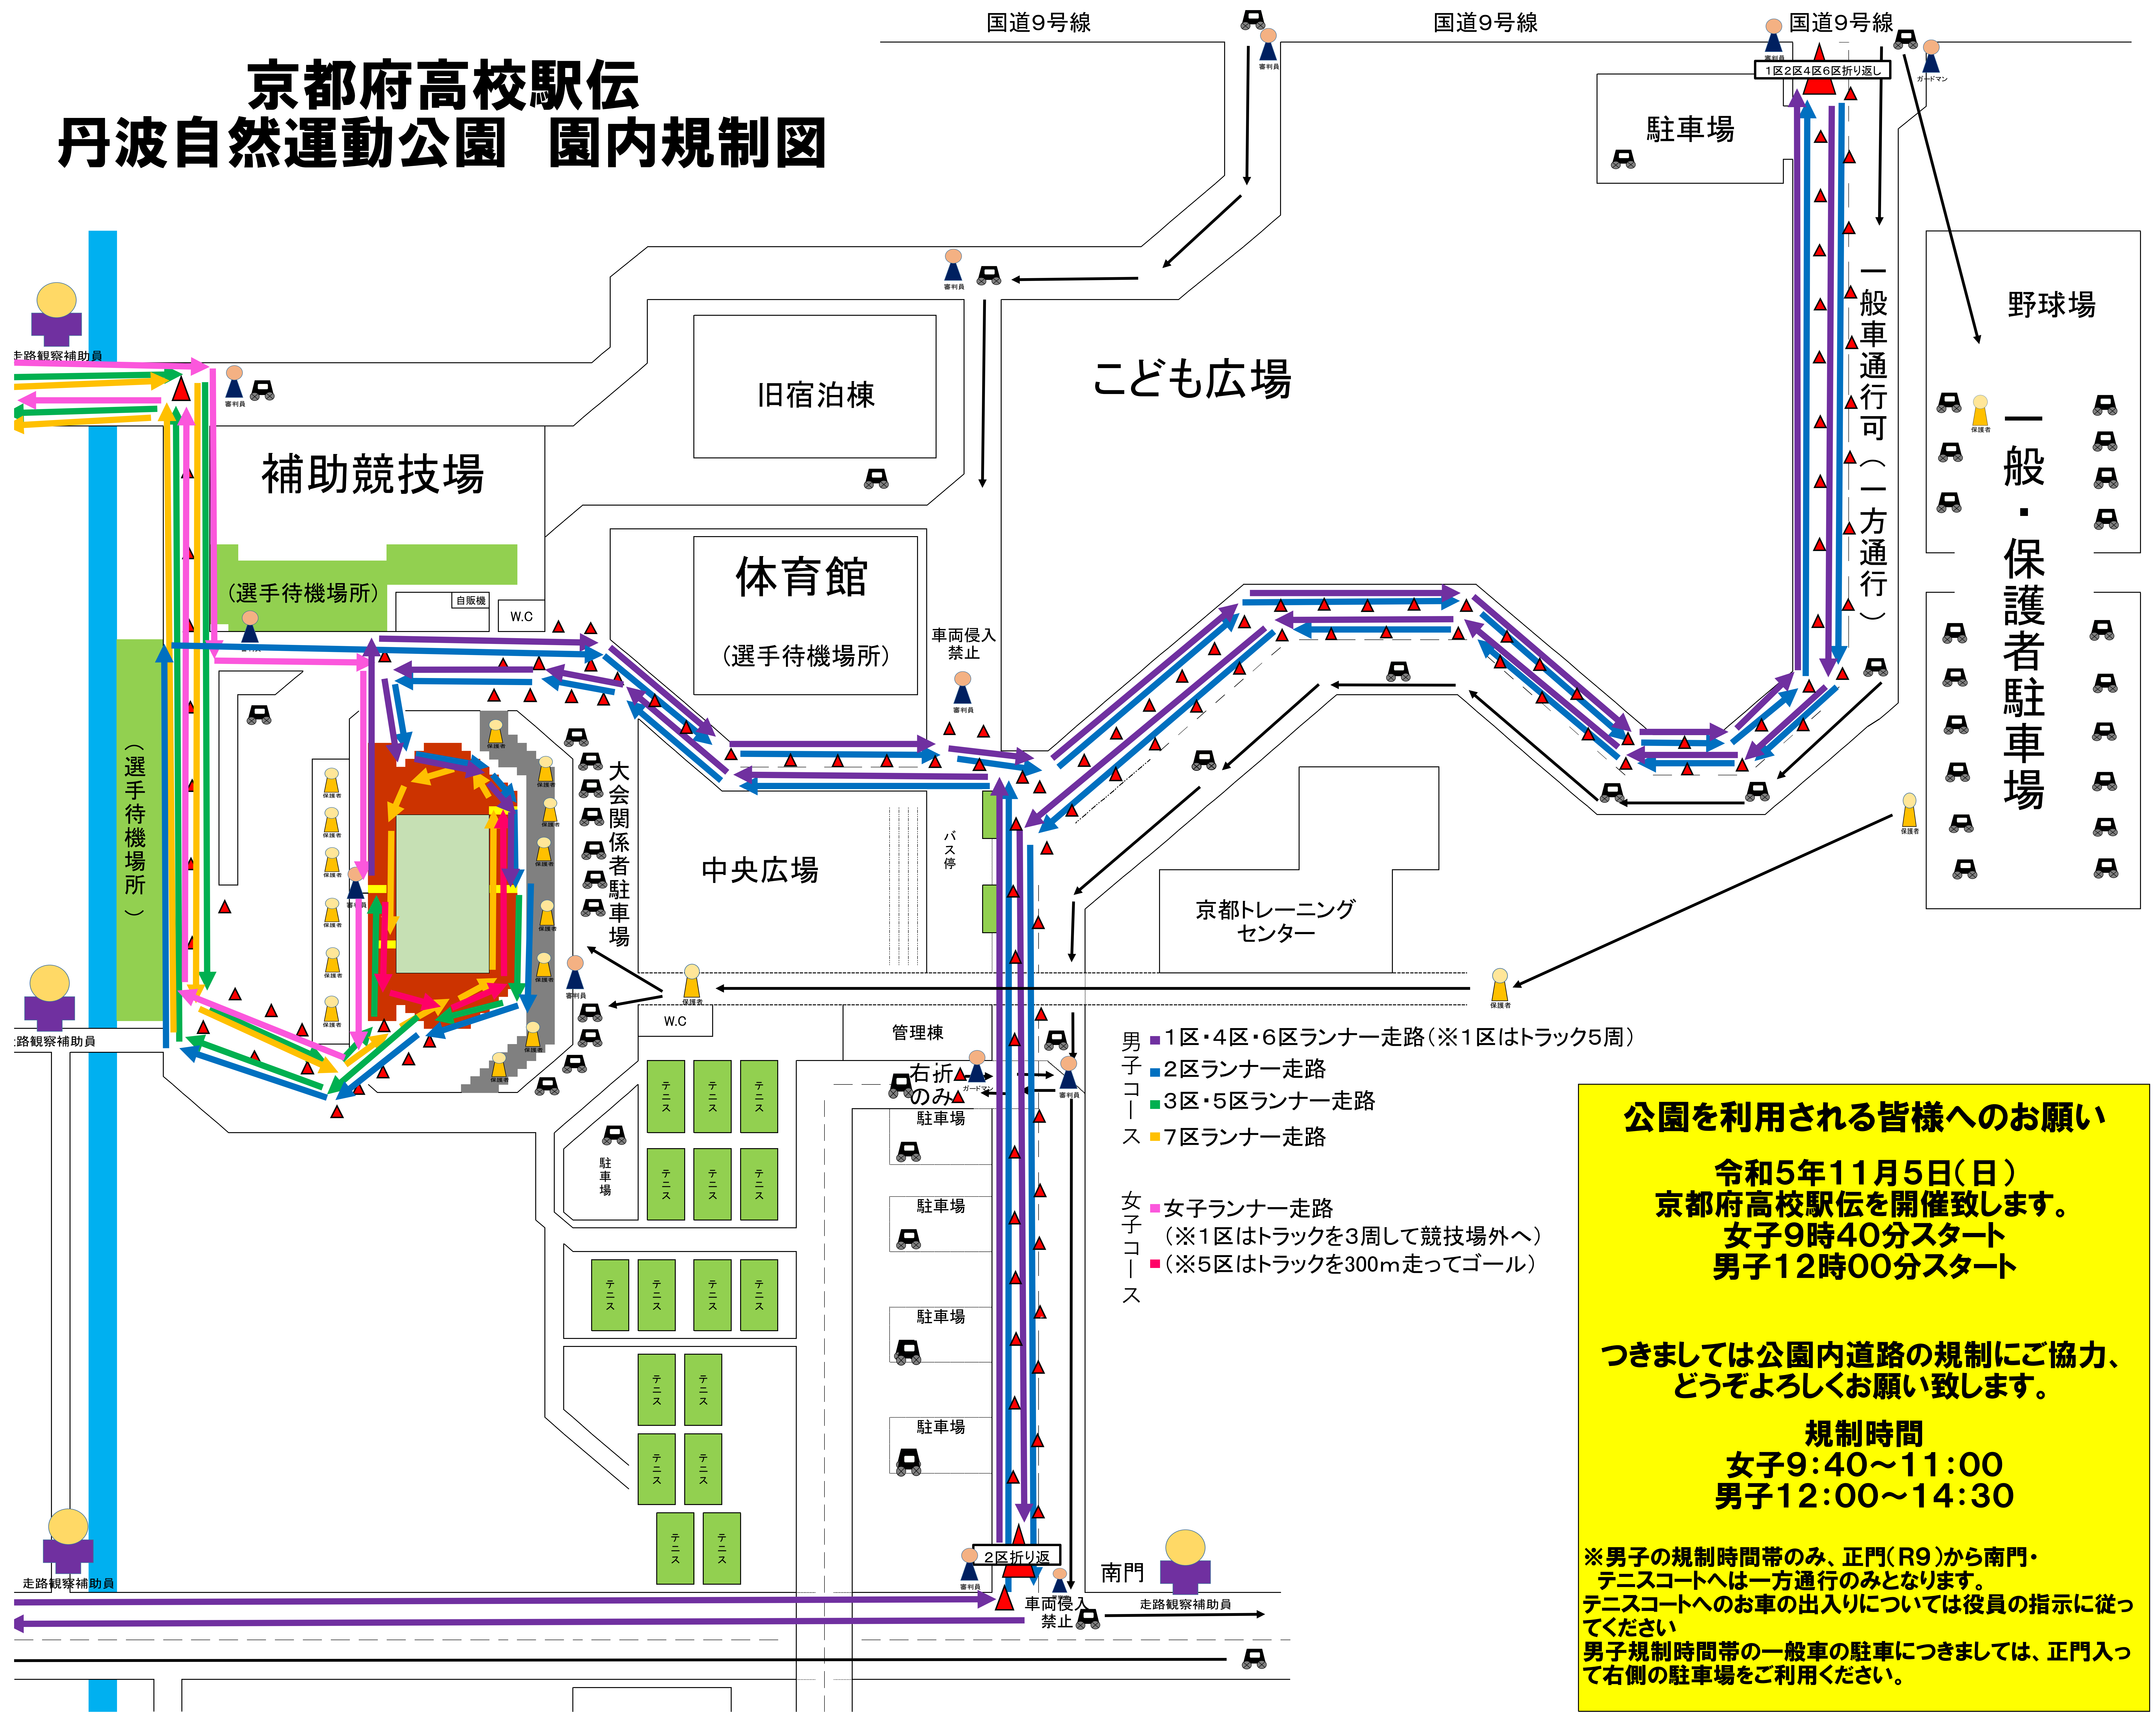

京都府高校駅伝 丹波自然運動公園 園内規制図

- 男子
- 1区・4区・6区ランナー走路 (※1区はトラック5周)
 - 2区ランナー走路
 - 3区・5区ランナー走路
 - 7区ランナー走路
- 女子
- 女子ランナー走路 (※1区はトラックを3周して競技場外へ)
 - (※5区はトラックを300m走ってゴール)

公園を利用される皆様へのお願い

令和5年11月5日(日)
京都府高校駅伝を開催致します。
女子9時40分スタート
男子12時00分スタート

つきましては公園内道路の規制にご協力、
どうぞよろしくお願い致します。

規制時間
女子9:40~11:00
男子12:00~14:30

※男子の規制時間帯のみ、正門(R9)から南門・テニスコートへは一方通行のみとなります。テニスコートへのお車の出入りについては役員の指示に従ってください
男子規制時間帯の一般車の駐車につきましては、正門入って右側の駐車場をご利用ください。